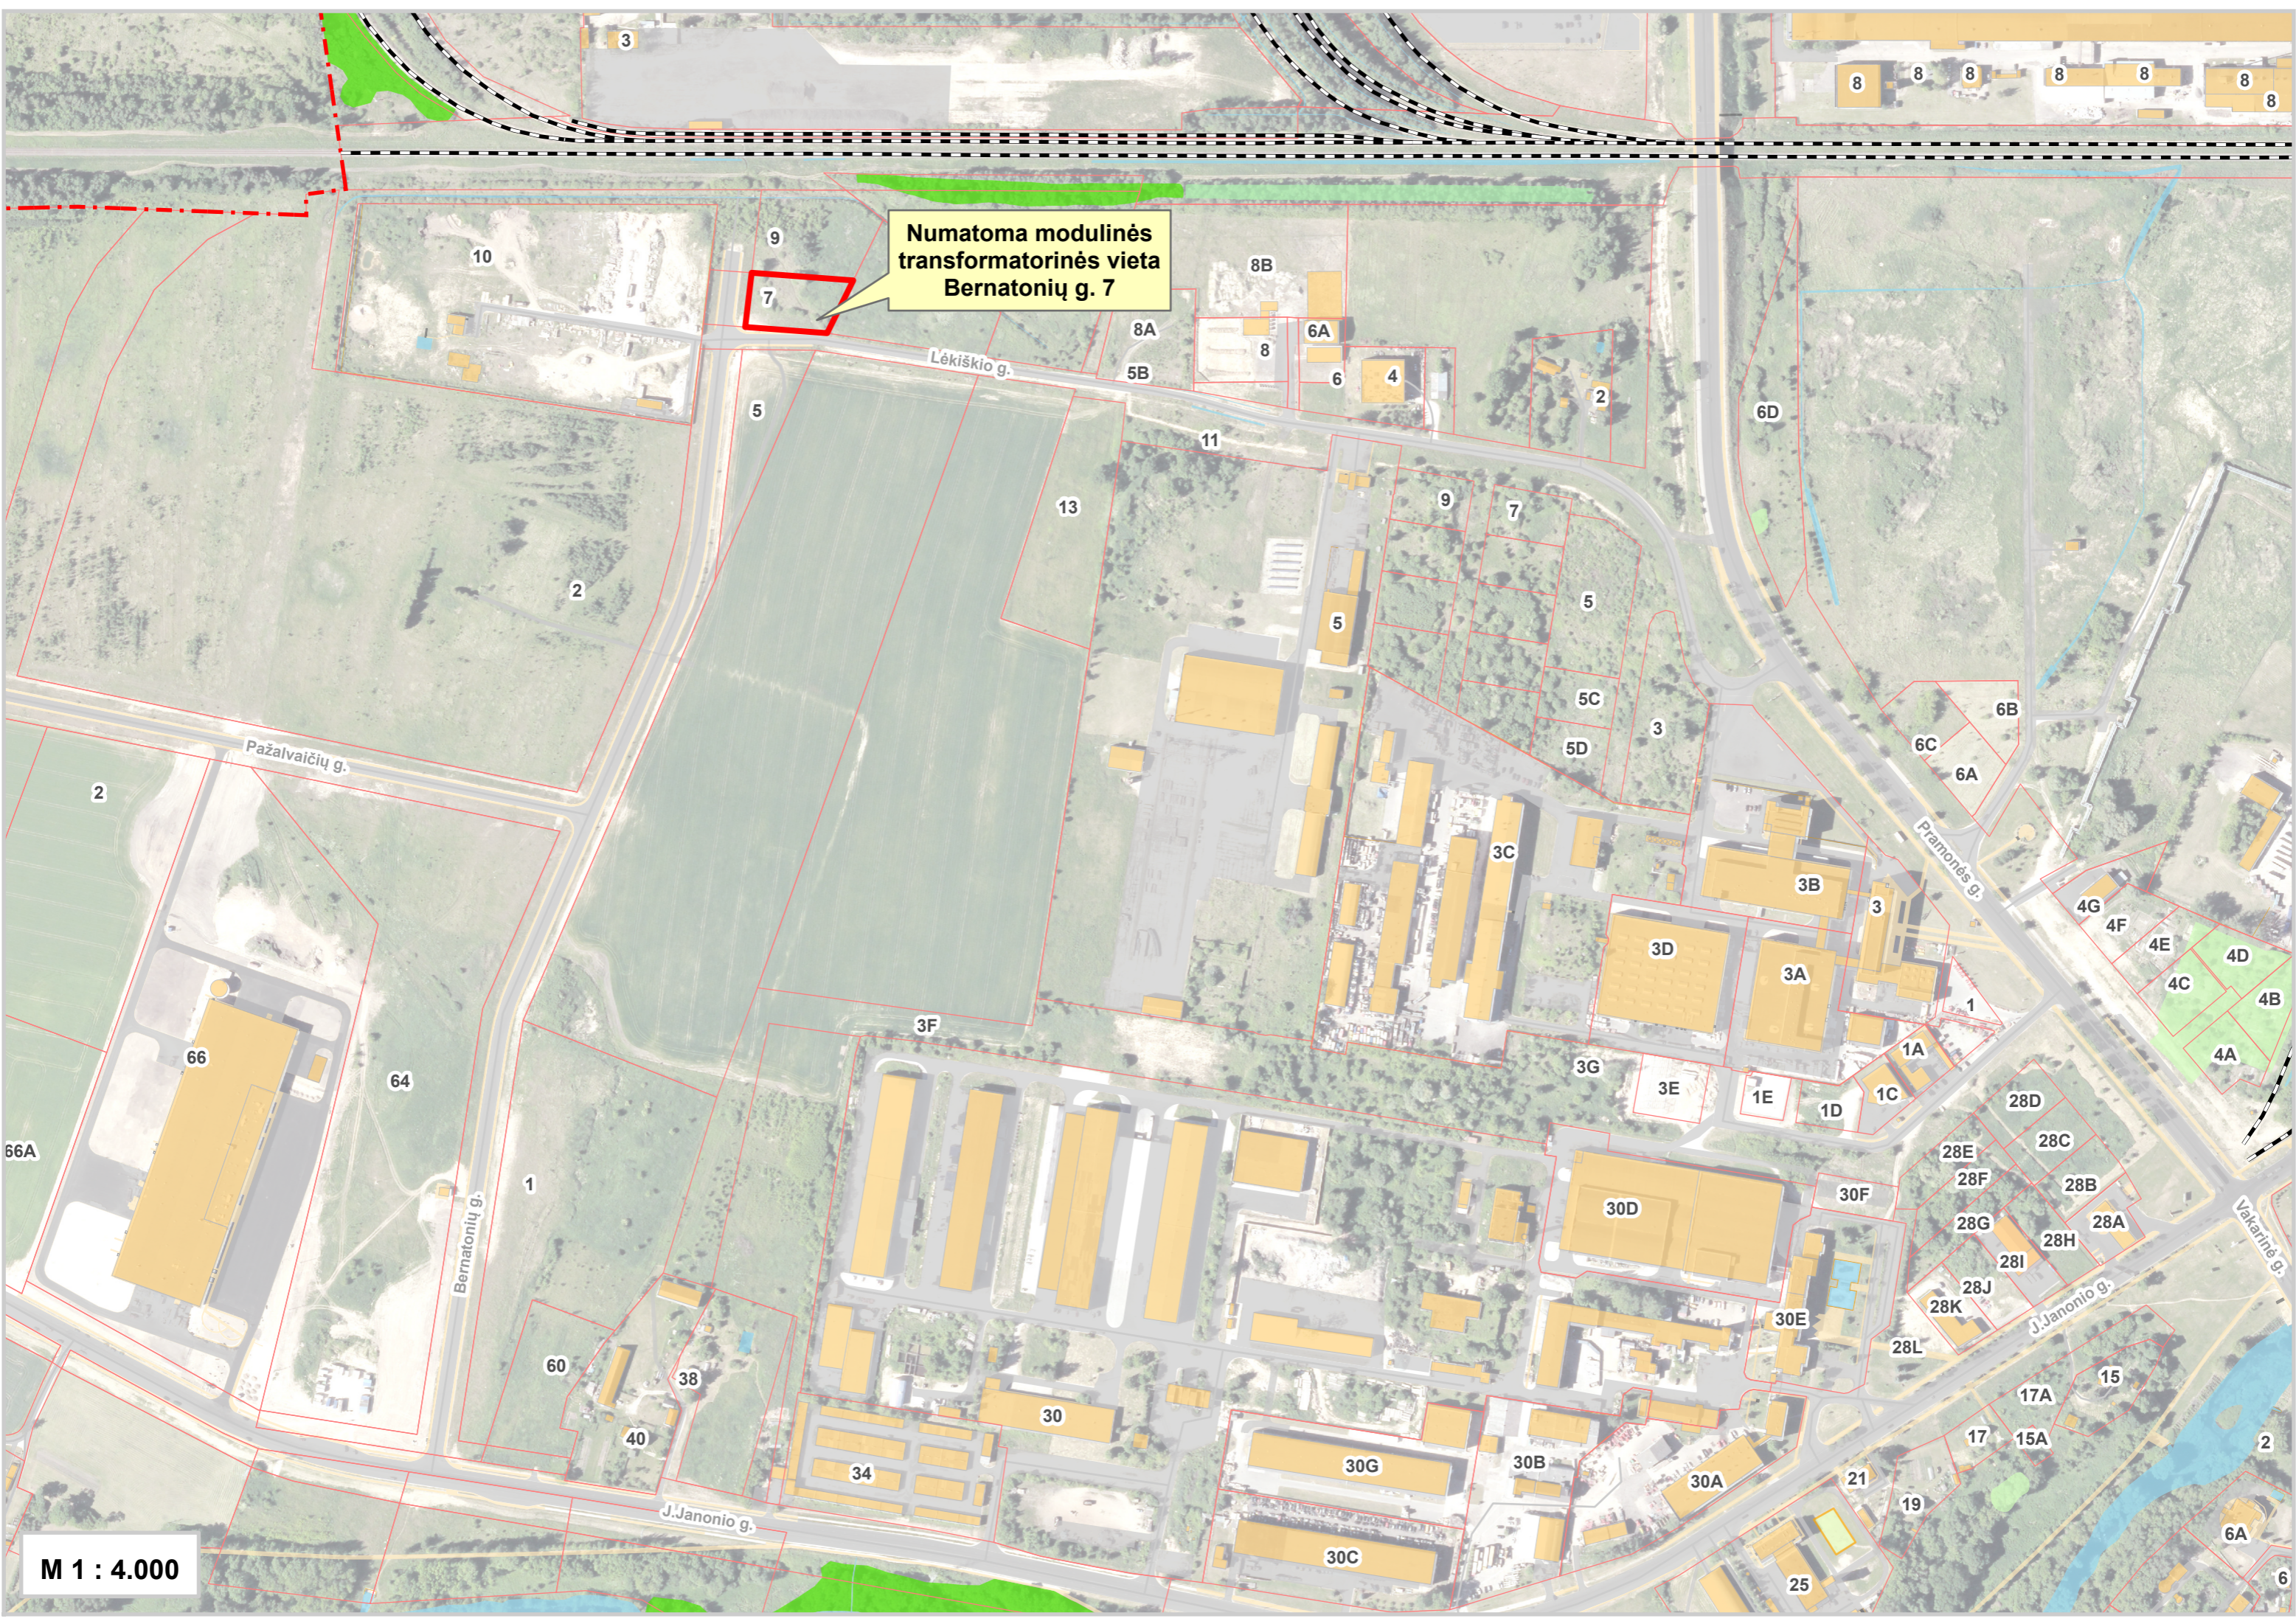

Numatoma modulinės transformatorinės vieta Bernatonių g. 7

M 1 : 4.000