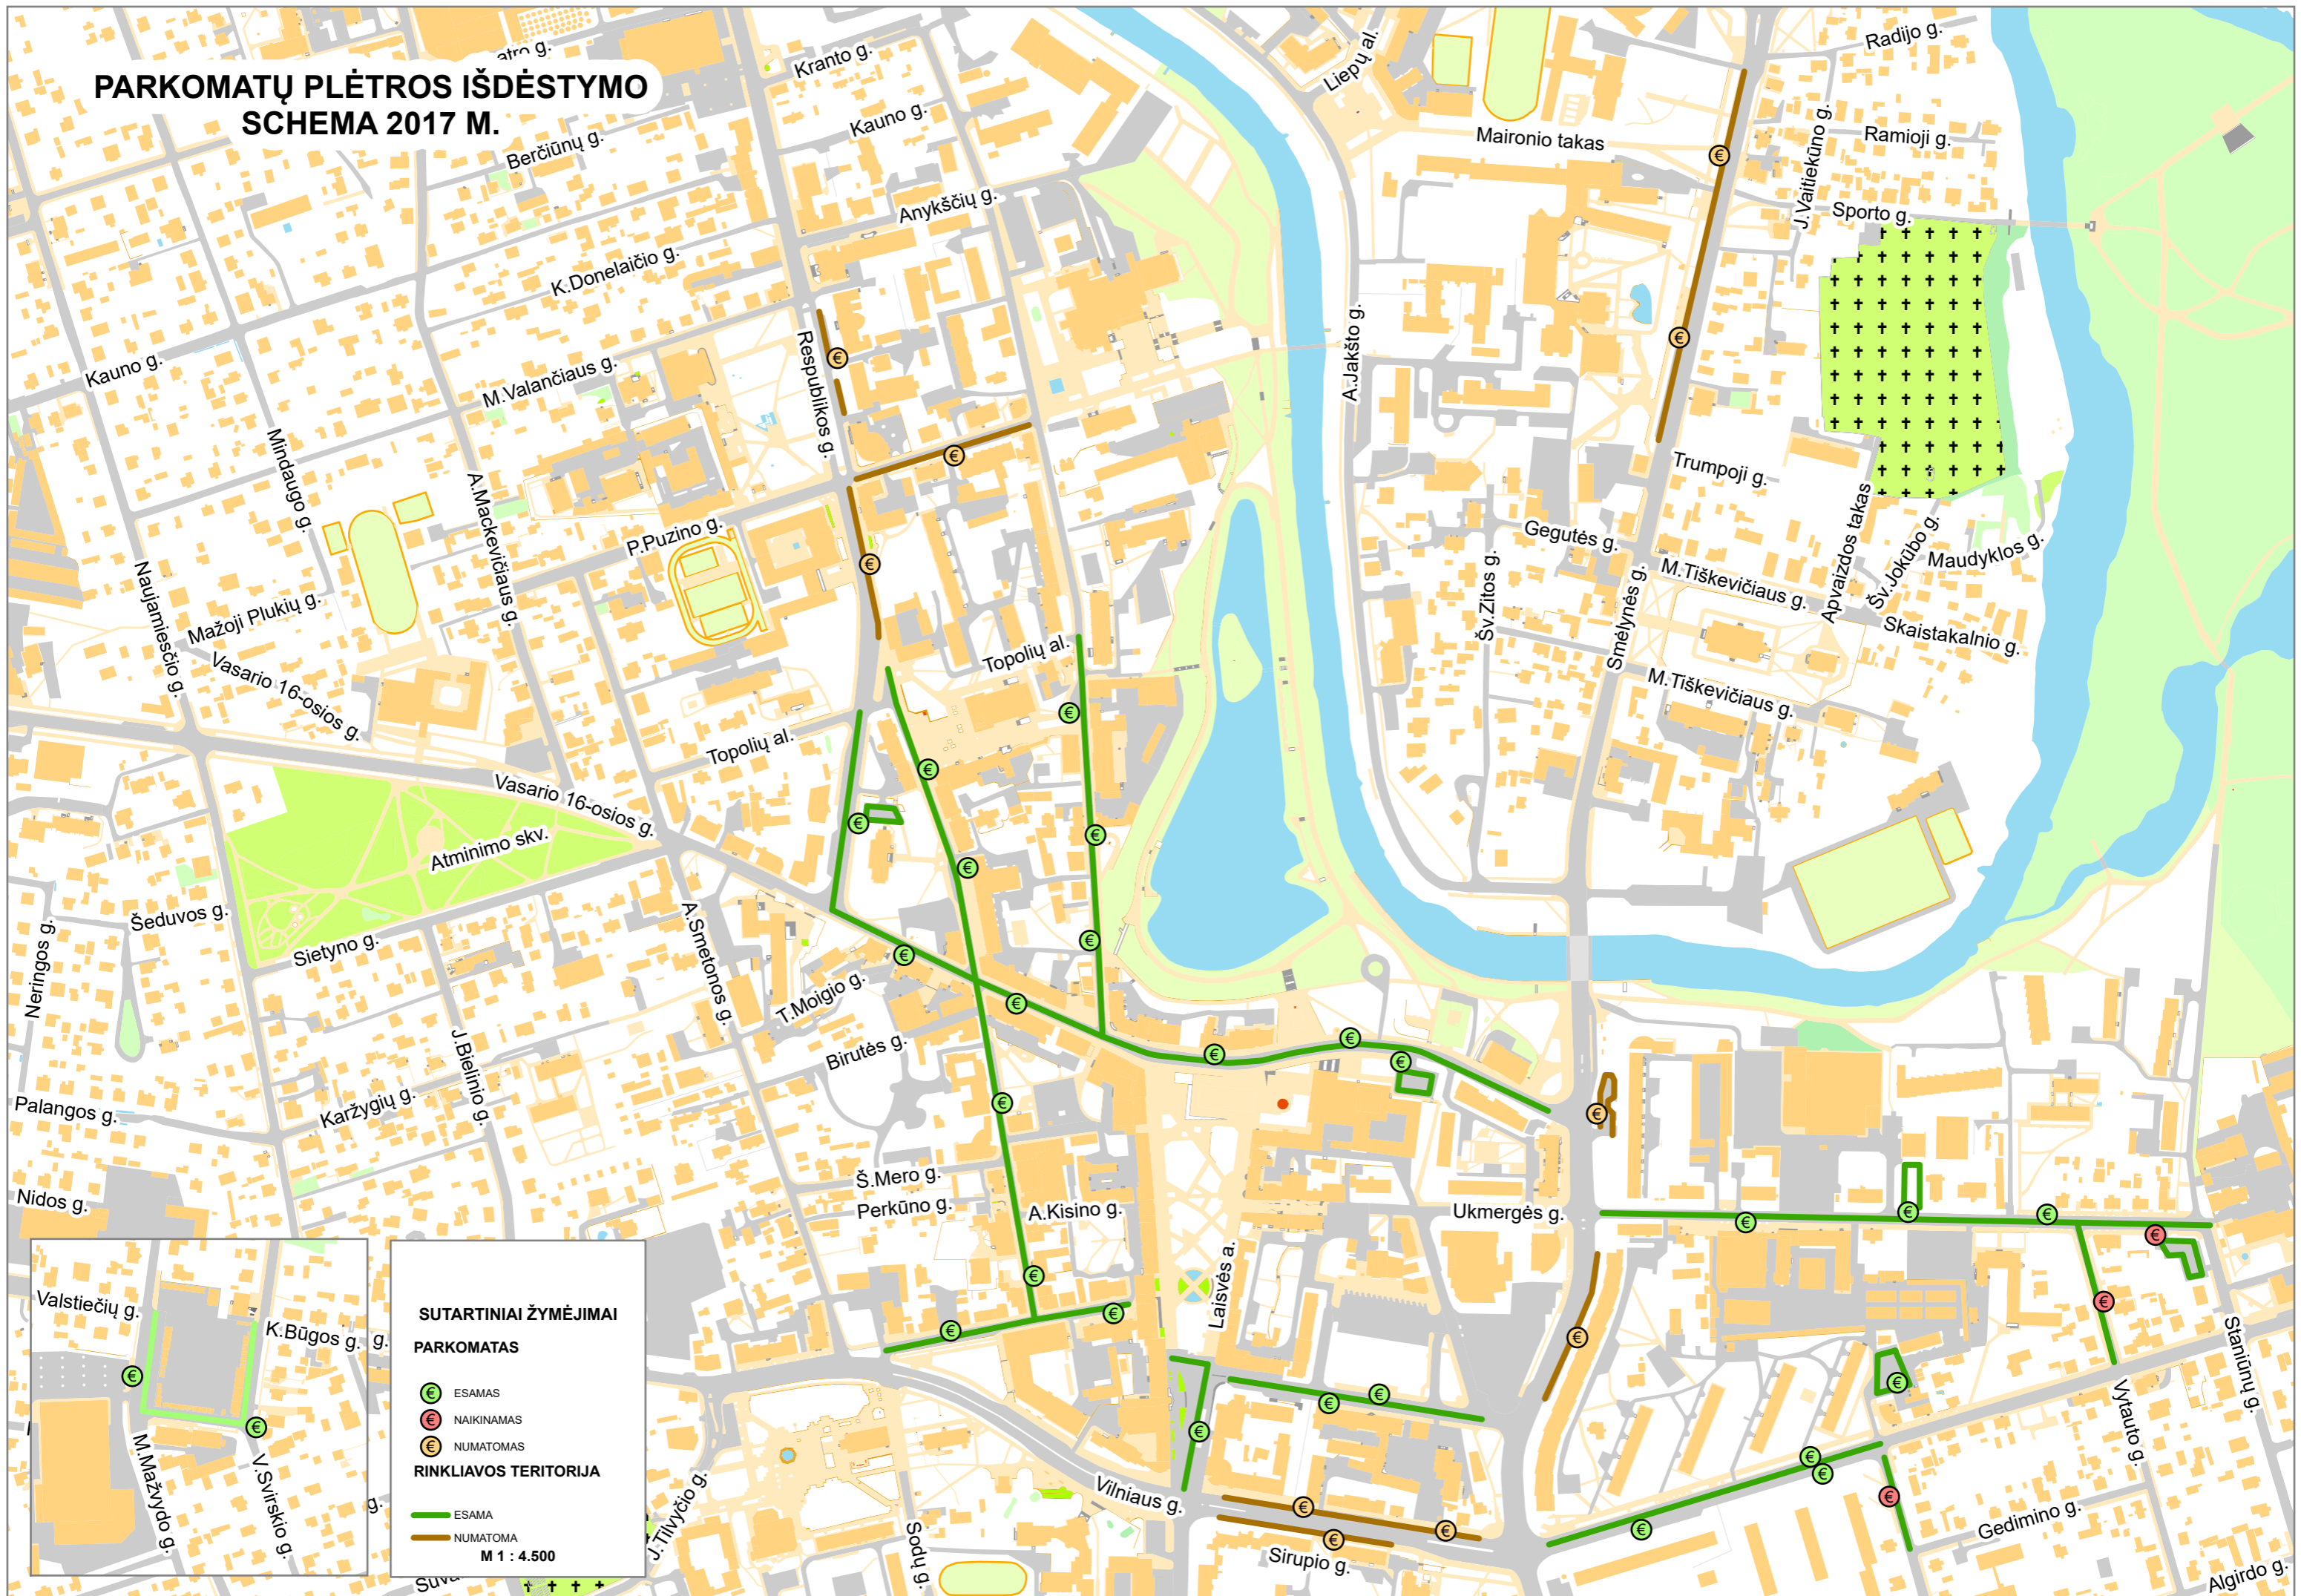

PARKOMATŲ PLĖTROS IŠDĖSTYMO SCHEMA 2017 M.

SUTARTINIAI ŽYMĖJIMAI

PARKOMATAS

- ⓔ ESAMAS
- ⓔ NAIKINAMAS
- ⓔ NUMATOMAS

RINKLIAVOS TERITORIJA

- ESAMA
- NUMATOMA

M 1 : 4.500