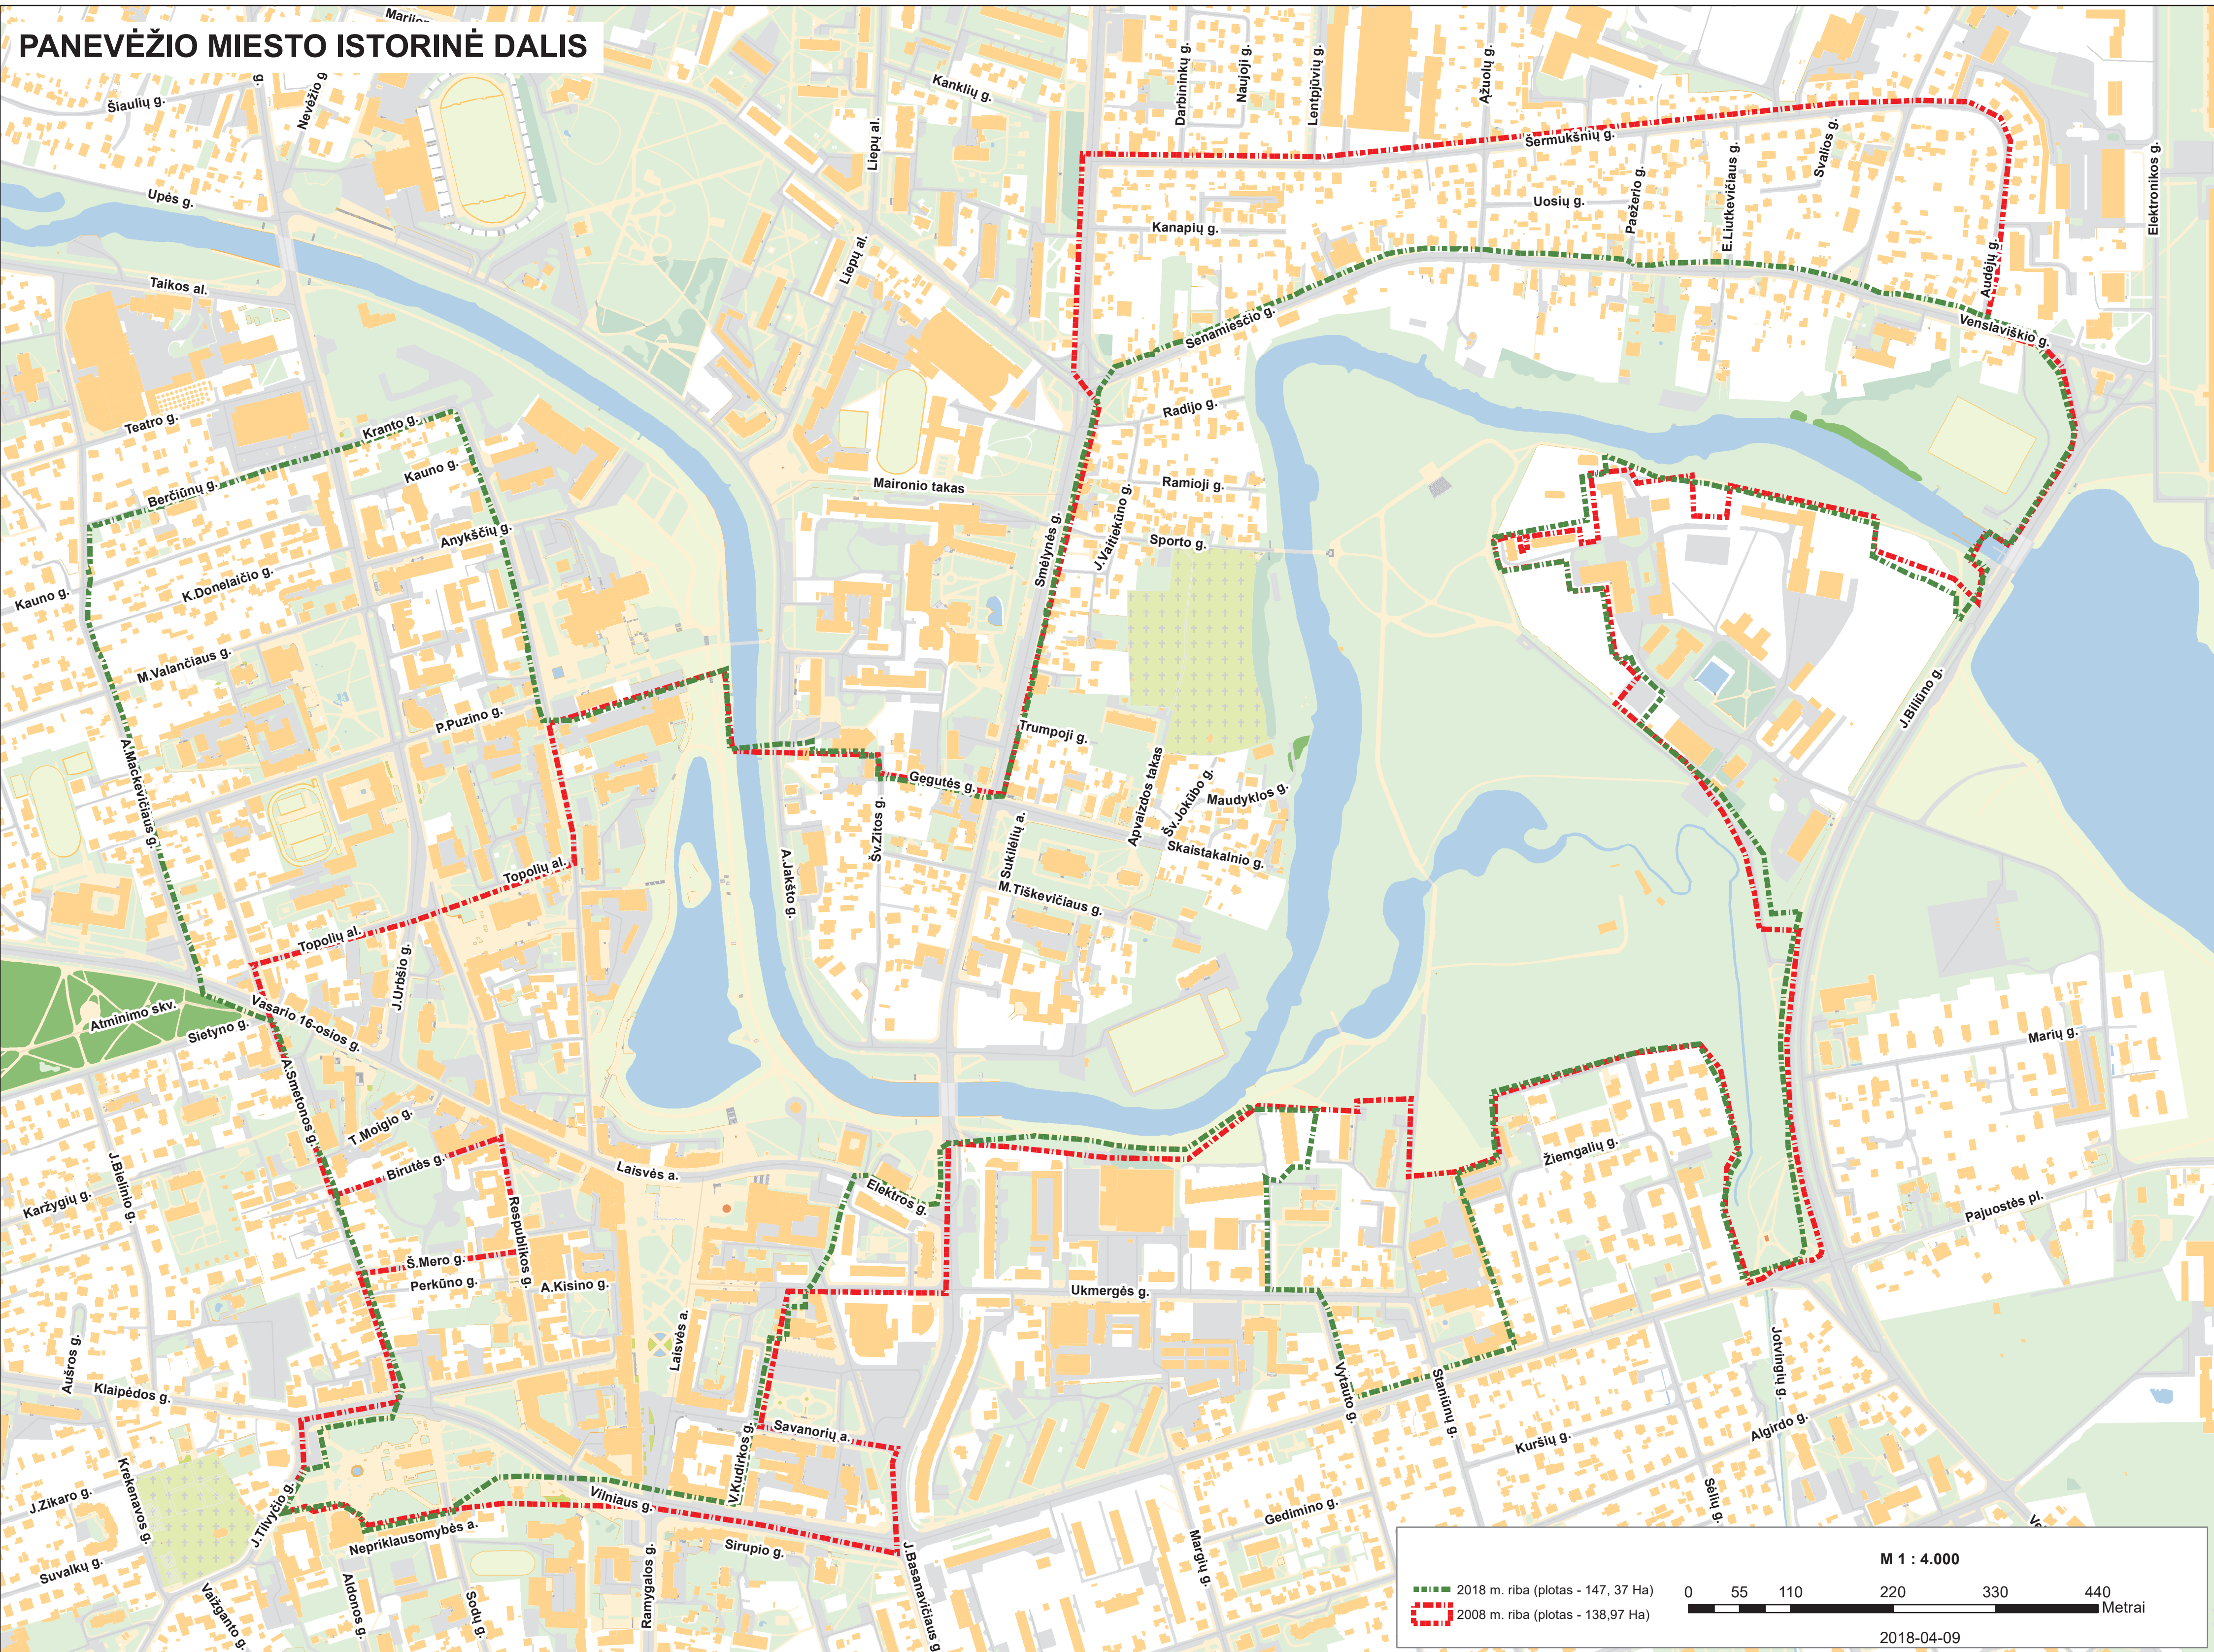

PANEVŽIO MIESTO ISTORINĖ DALIS

M 1 : 4.000

0 55 110 220 330 440 Metrai

2018-04-09

2018 m. riba (plotas - 147,37 Ha)
2008 m. riba (plotas - 138,97 Ha)