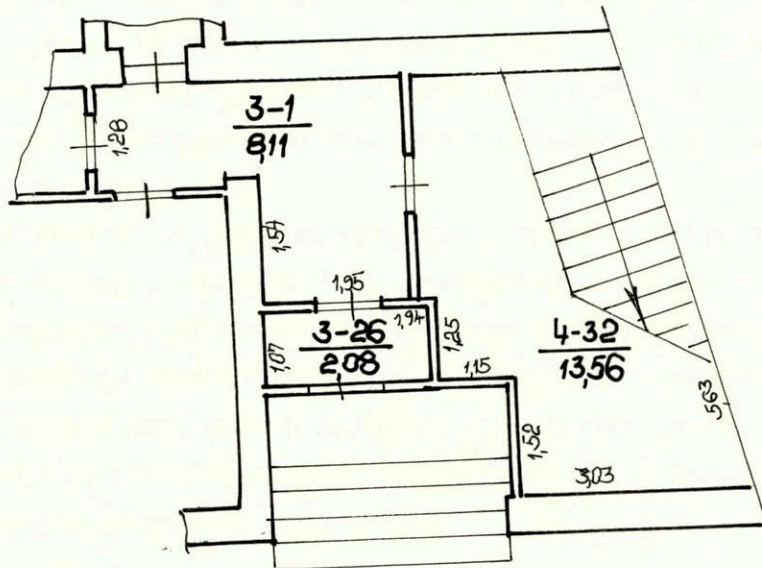

1AUKŠTAS

Žemės ir kito nekilnojamojo turto kadastro ir registro
valstybės įmone Panevėžio žemės ir registro departamentas

PANEVĖŽIO miest. (gyv.)

Ū-vė **VASARIO** Nr. **8-4**

Inventoris Nr. 3572 Raide *audar*

Raj.	Kvart.	St. yp.	Plotas	Grupės vedovas
			13²/_p	Antanas KLIMAVIČIUS

19 99 m. 12 mėn. 28 d. Mastelis 1:100