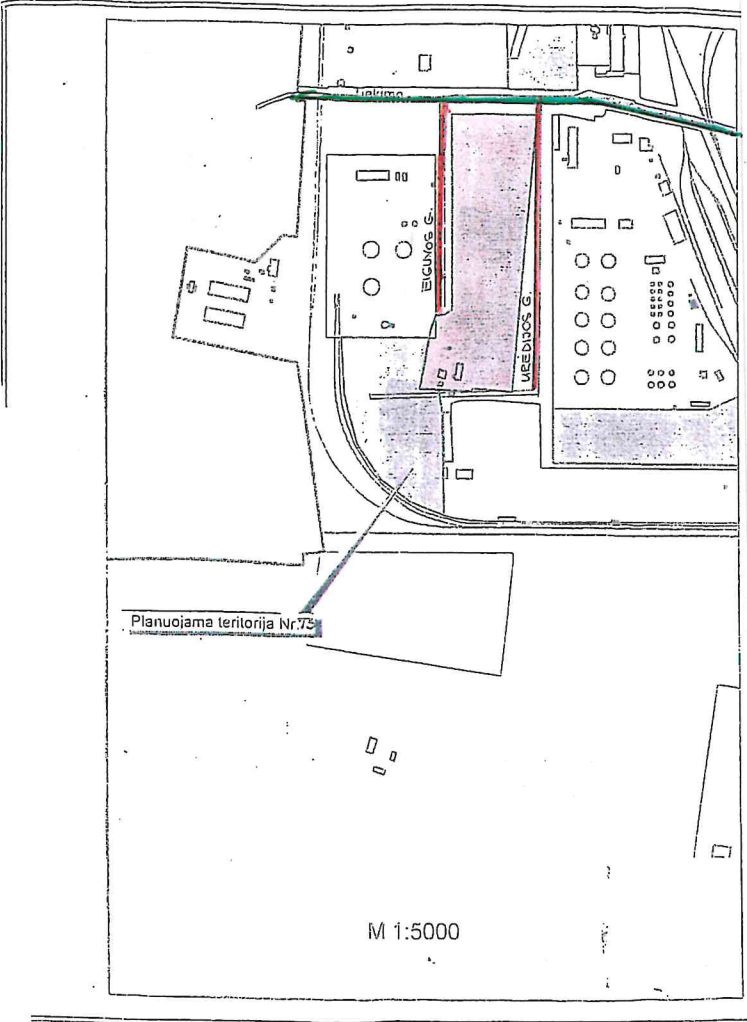

Urādījies g.

5

0209

2

4

6

0092

M 1:2000

Planuojama teritorija Nr.73

M 1:5000

DETALUS ĪSPLĀVĪNO PROJEKTS
 PRAMIĒNĒS ĢĀTVĒS L VĀKĀRUS NUO
 NAFTOS PRODUKTU BĀZĒS • NR 78

MAGISTRĀLĒJĀ ĢĀTVĒJĀ
 SKĒRSNIS PĪMIS A-A
 M 1:200

ĢĀTVĒJĀ SKĒRSNIS PĪMIS G-C
 M 1:200