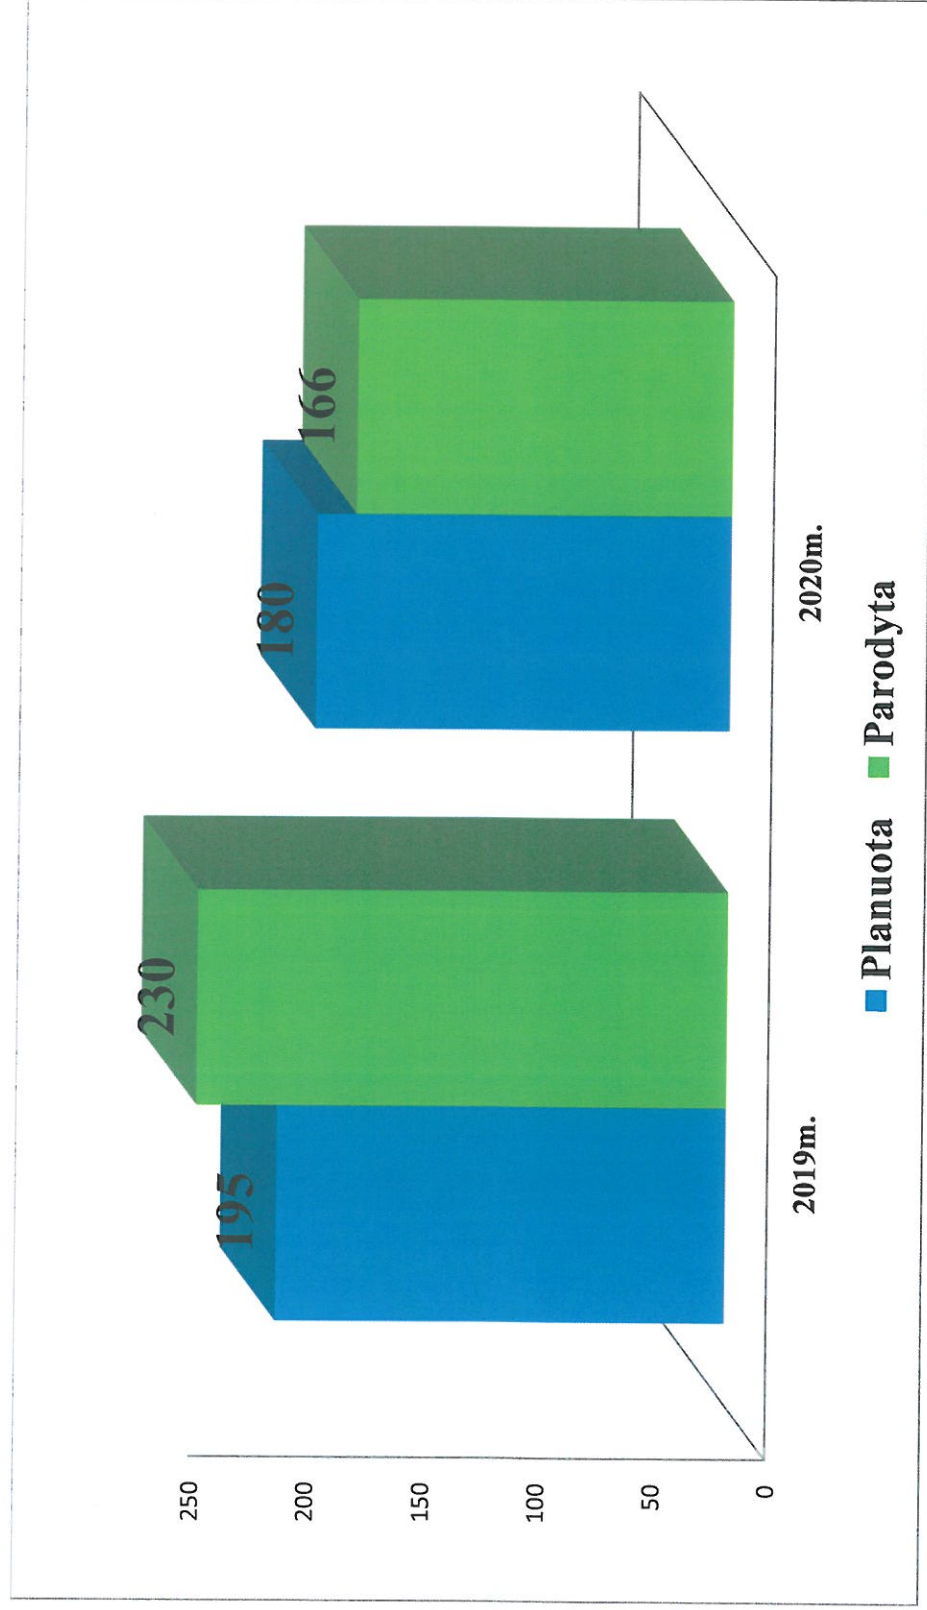

## **PANEVĖŽIO LĒLIŲ VĒŽIMO TEATRO**

**2020 metų veiklos apžvalga**

## Spektaklių skaičius

## Žiūrovų spektakliuose skaičius