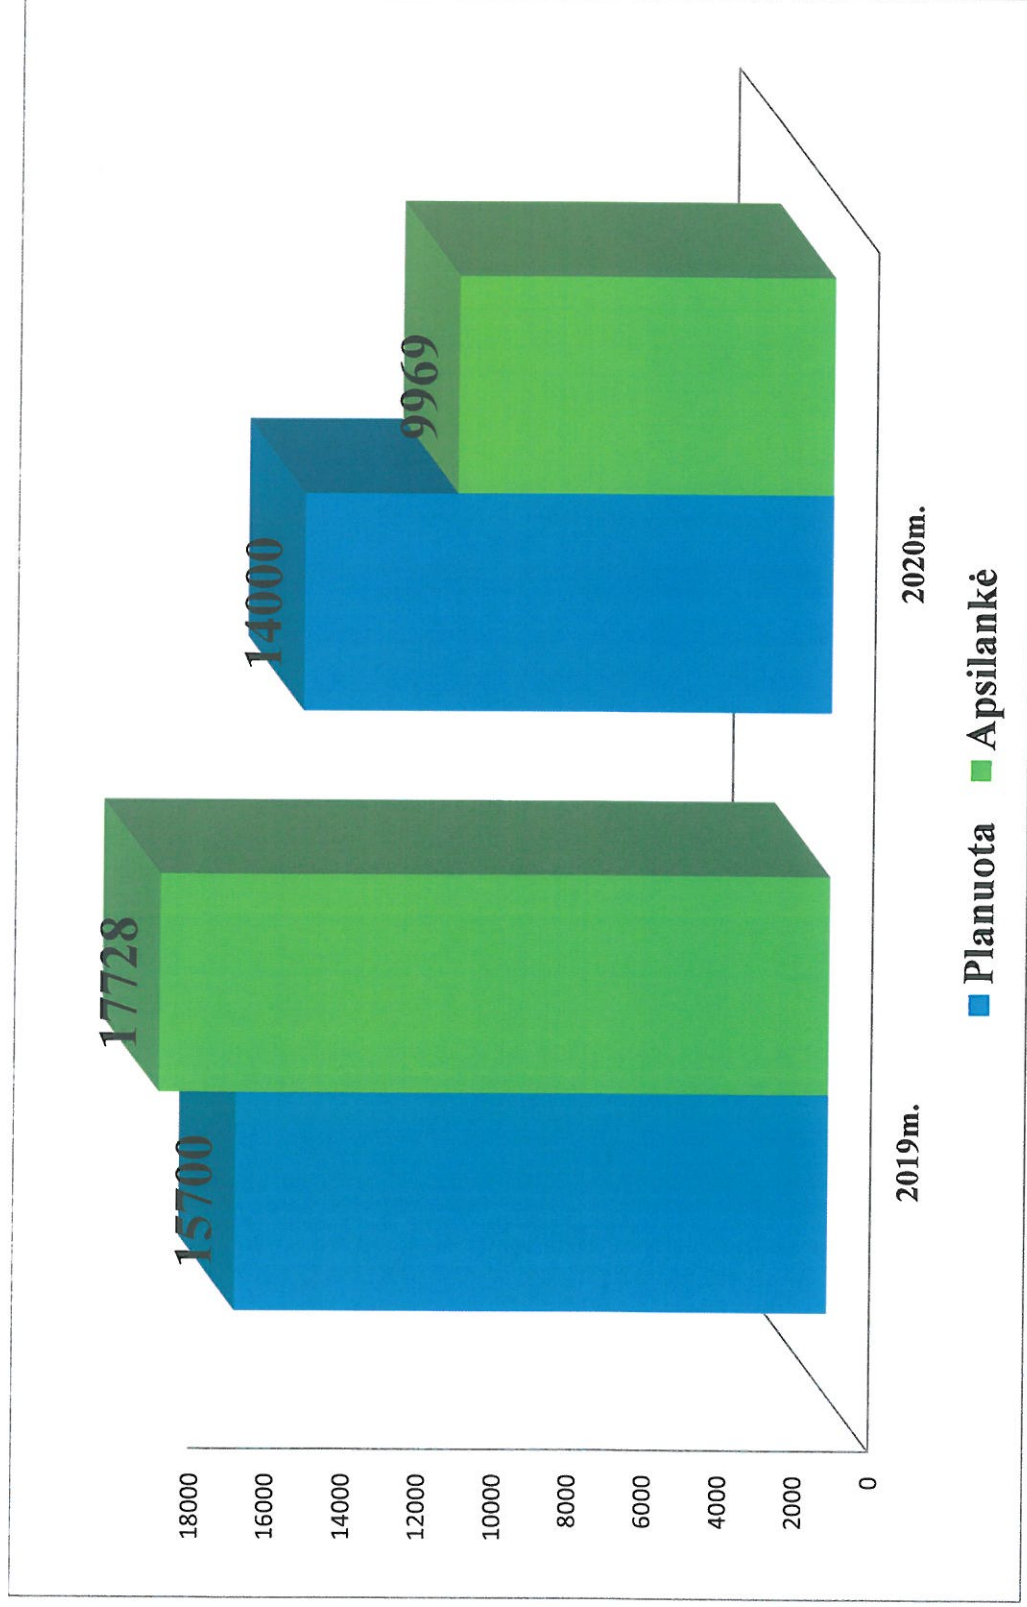

## **PANEVĖŽIO LĒLIŲ VĒŽIMO TEATRO**

**2020 metų veiklos apžvalga**

## Spektaklių skaičius

## Žiūrovų spektakliuose skaičius