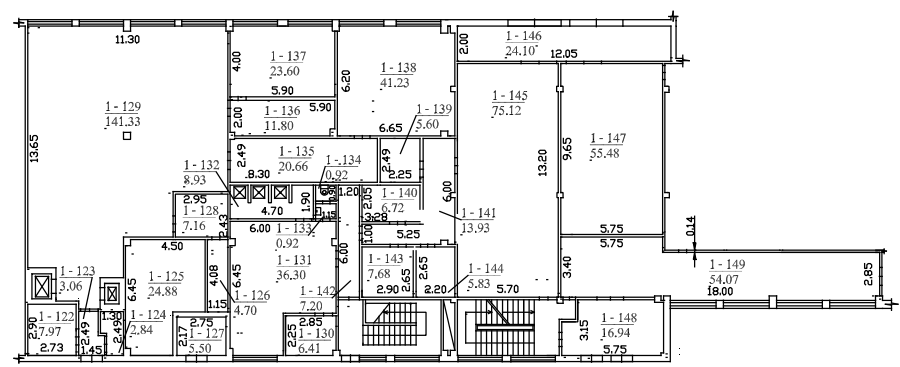

\*1090909259\*

1090909259

PIRMAS AUKŠTAS

2 L/b  
H1=5,80

Valstybės žemėms Registrų centras Panevėžio filialas Lietuvos Respublika Nr.15-744(62) Ištirta 2008-08-27 Kv.11/germ.2M-34-3825, Ištirta 2017-05-30			
Pavardė	V. pavardė	Pavardė	Data
instav. specialist			2018-09-07
Mechanikė			
Pirmo aukšto planas	1:200	A.V.	
Panevėžio m. sav. Panevėžio m. Prieplaukės g. 8 E2-12			
Nudarytas pagal 2018-09-07	Pasiruošė	Pasiruošė	
Industrijai numatytą dokumentą	plano 12		