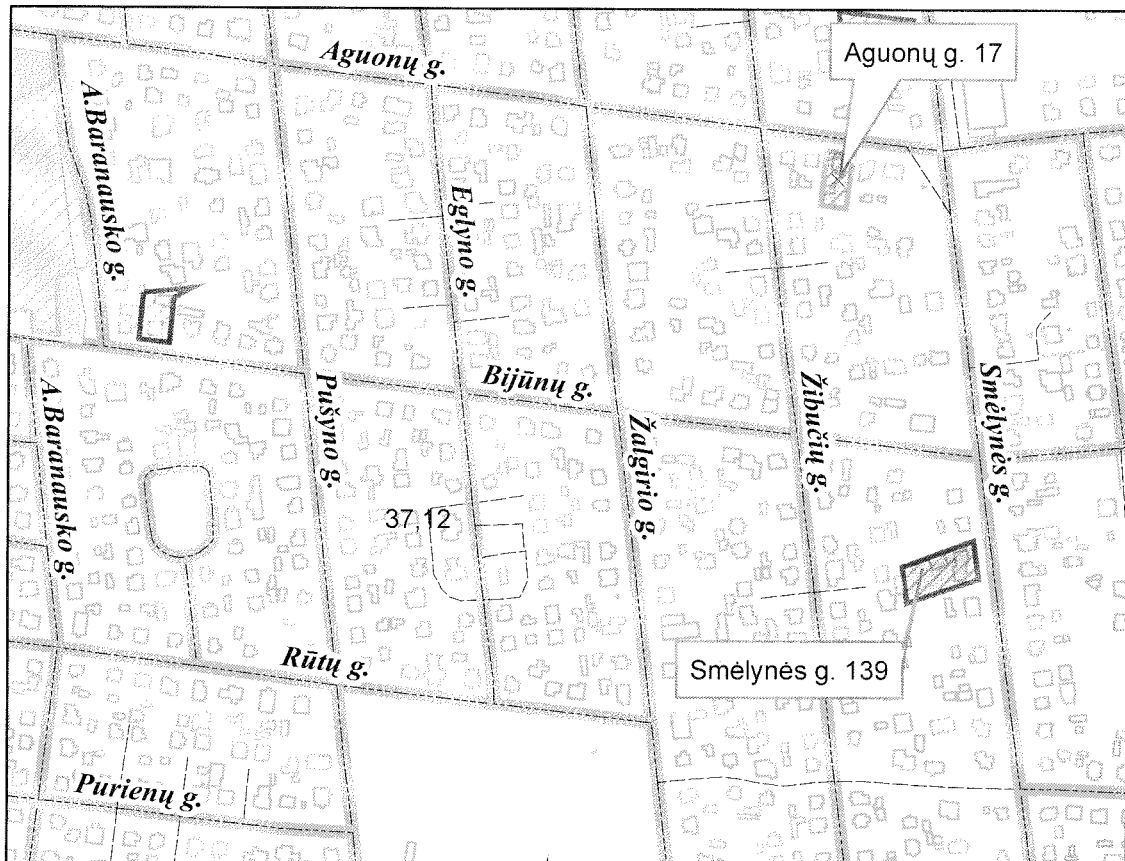

ŽEMĖS SKLYPO IŠSIDĖSTYMO SCHEMA

SUTARTINIAI ŽENKLAI

žemės sklypo riba

Parengė: Vyr. žemėtvarkos specialistė J. Marcinkevičiūtė

J. Marcinkevičiūtė 2013-07-25

ŽEMĖS SKLYPŲ IŠSIDĖSTYMO SCHEMA

SUTARTINIAI ŽENKLAI

žemės sklypo riba

Parengė: Vyr. žemėtvarkos specialistė J. Marcinkevičiūtė

J. Marcinkevičiūtė 2013-04-25